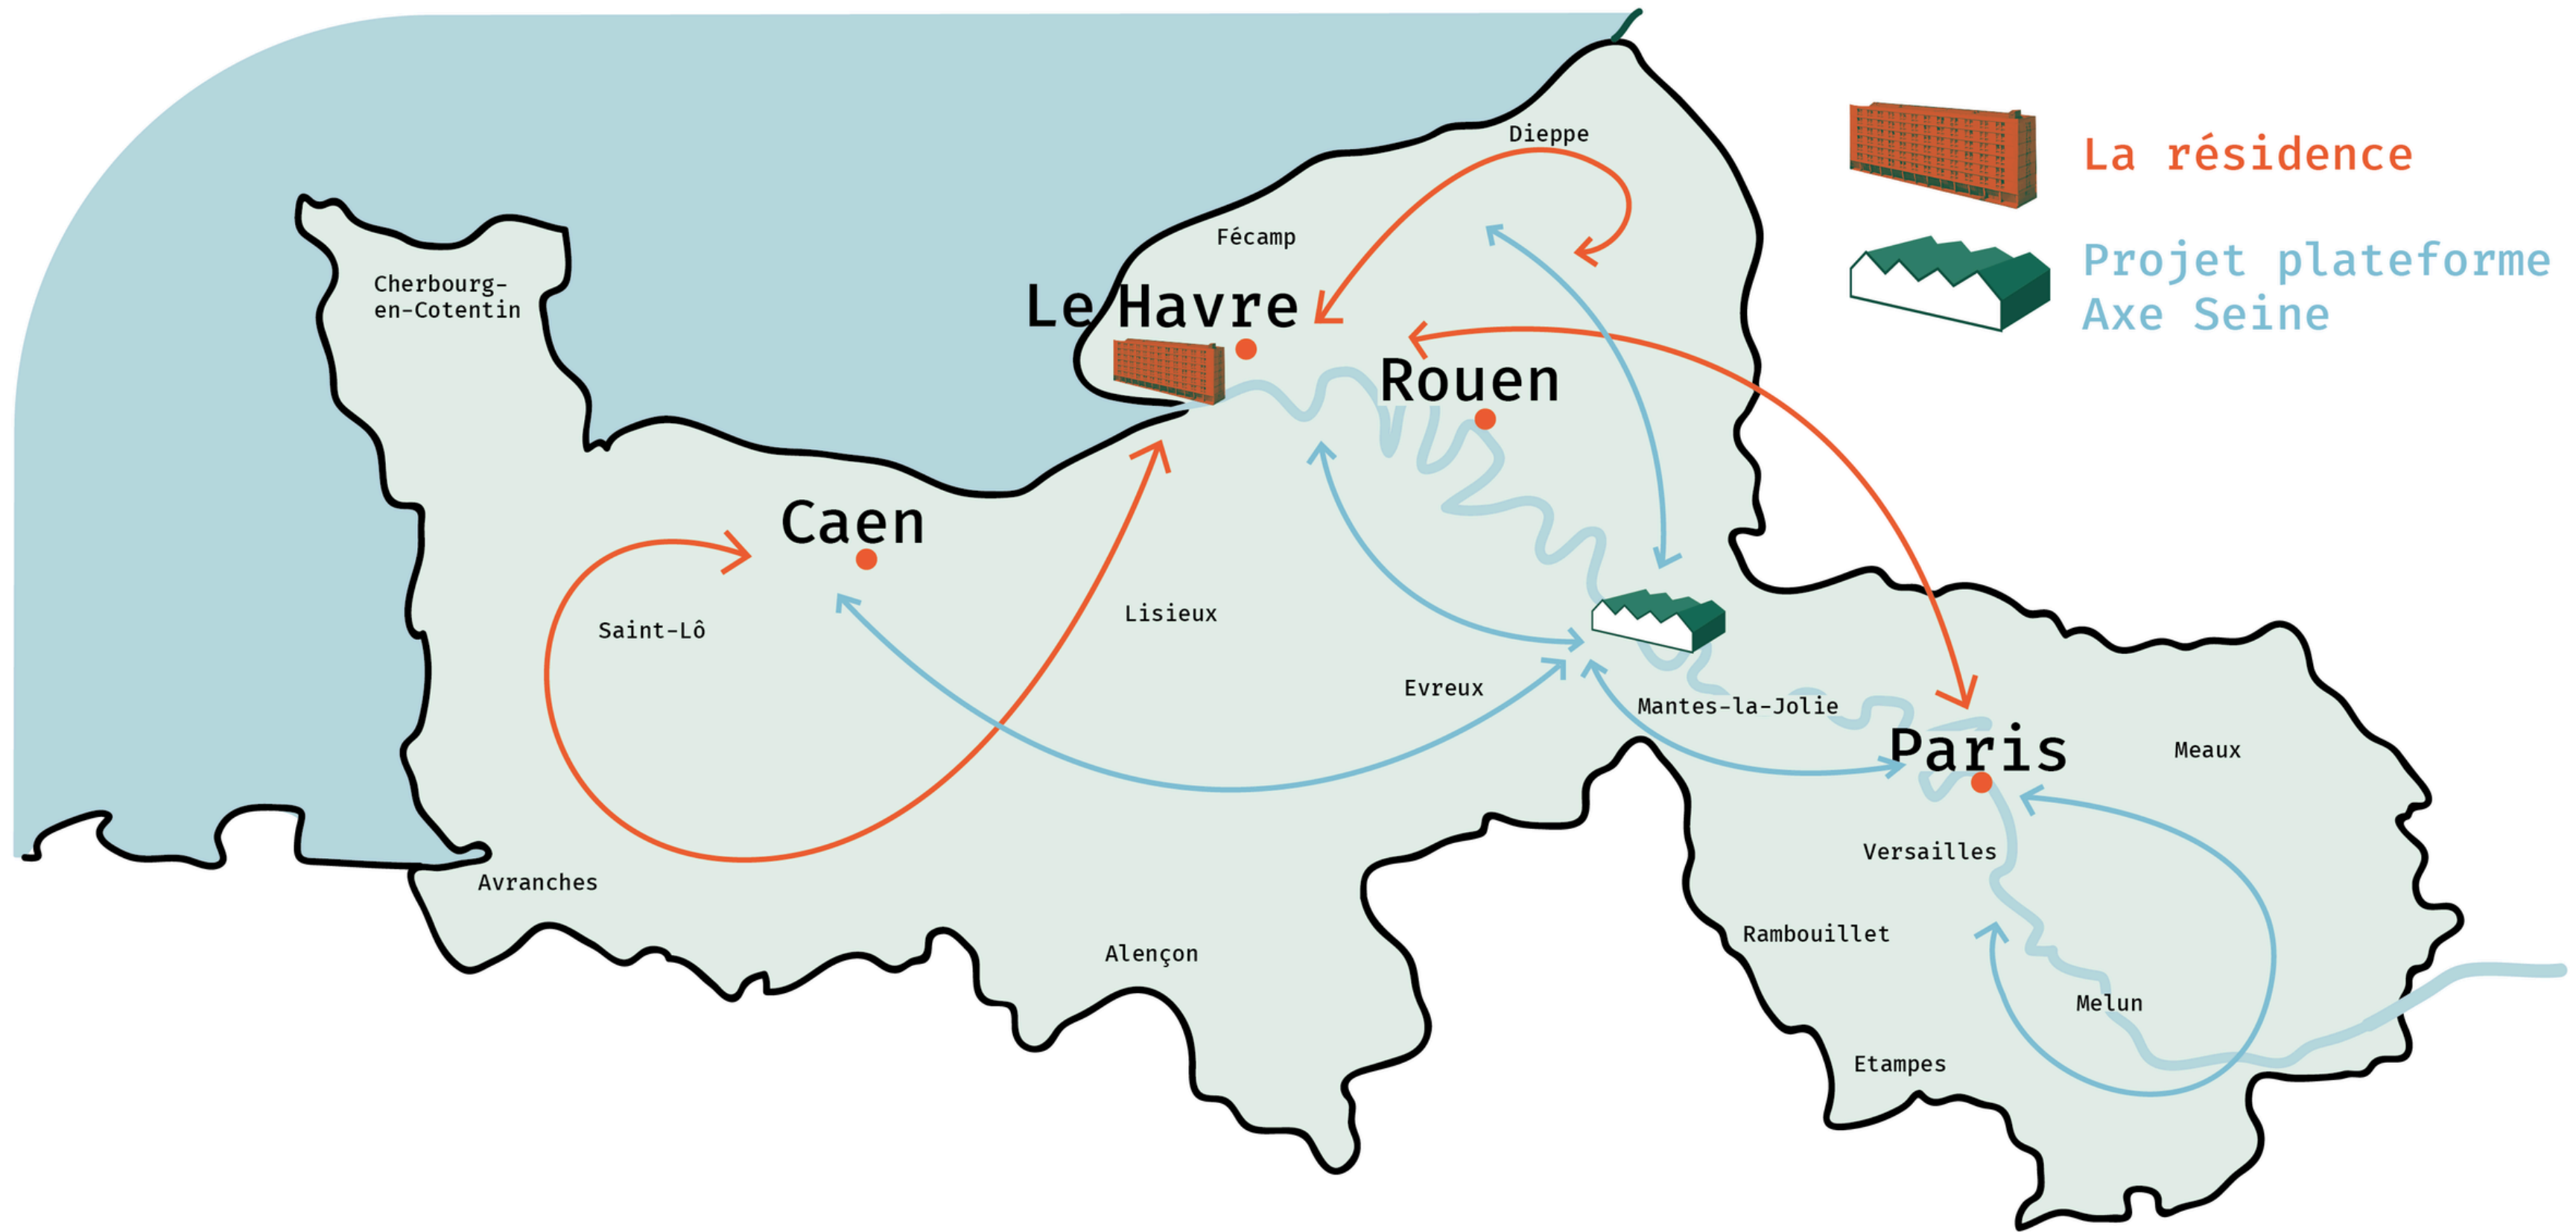

Contact : Sébastien Pottier - Coordinateur | sebastien.pottier@grandchantier.org

L'association

Axes de développement

Tables rondes

Rencontres et échanges

Entre des acteurs des secteurs
privés, publics, de la recherche et
de l'Économie Sociale et Solidaire.

Imaginer des pistes de solutions
collectives pour développer
la filière ou intégrer les bonnes
pratiques au sein de ses métiers.

Echanges sur des cas
concrets issus de leurs
expériences

Animation territoriale

Grand Chantier sur le territoire de la Vallée de Seine

La Résidence

Centre de formation et d'expérimentation
à la construction soutenable

Expérimentations sur :

- Déconstruction sélective
- Réemploi de matériaux
- Terre
- Solutions Low Tech