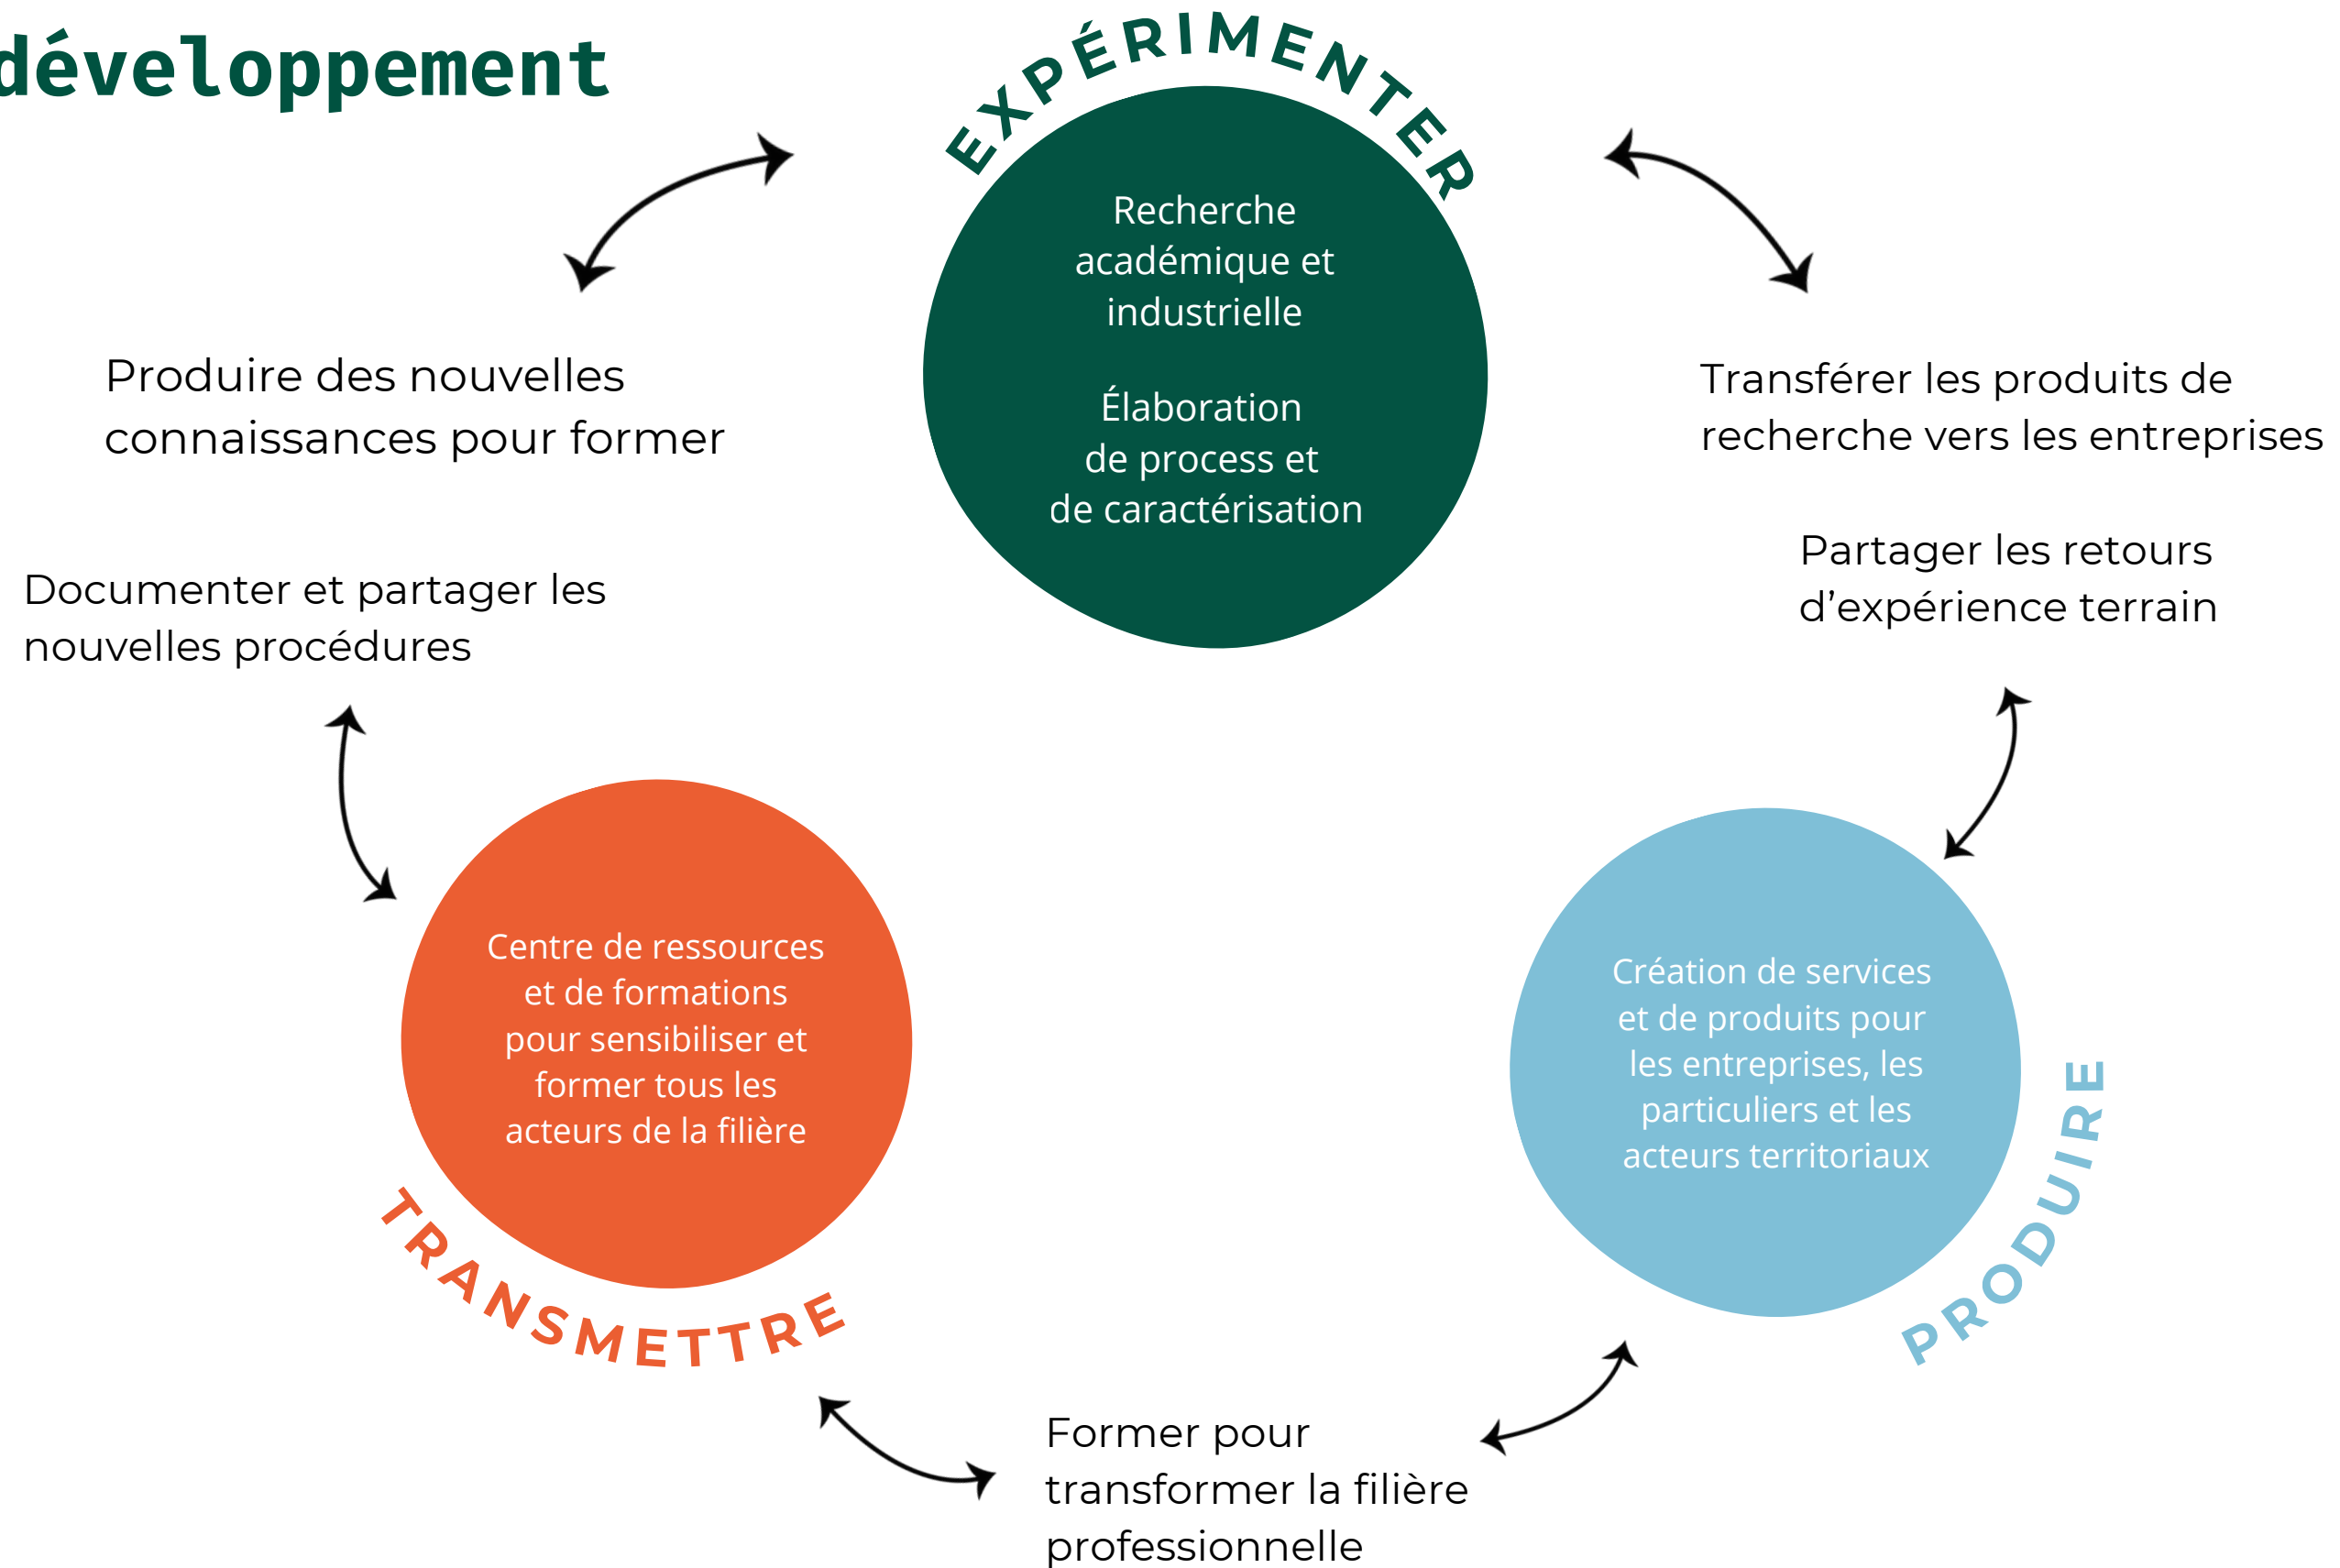

Contact : Sébastien Pottier - Coordinateur | sebastien.pottier@grandchantier.org

L'association

Axes de développement

Tables rondes

Rencontres et échanges

Entre des acteurs des secteurs
privés, publics, de la recherche et
de l'Économie Sociale et Solidaire.

Imaginer des pistes de solutions
collectives pour développer
la filière ou intégrer les bonnes
pratiques au sein de ses métiers.

Echanges sur des cas
concrets issus de leurs
expériences

Animation territoriale

Grand Chantier sur le territoire de la Vallée de Seine

La Résidence

Centre de formation et d'expérimentation
à la construction soutenable

Expérimentations sur :

- Déconstruction sélective
- Réemploi de matériaux
- Terre
- Solutions Low Tech